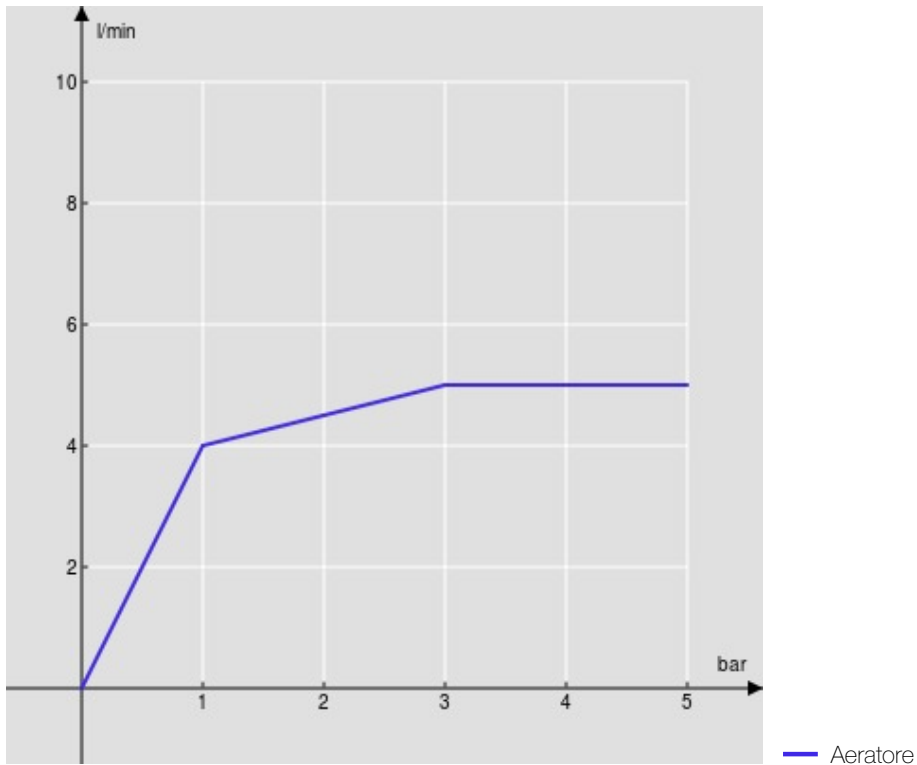

SPECIFICHE

Monocomando

Chrome

Aeratore anticalcare M 20 x 1, 5 l/min

Bocca girevole

Getto orientabile

Scarico 1 1/4" push

Flessibili inox ø 3/8"

Limitatore di energia con apertura in acqua fredda

Imballo: 41 x 21 x 7 cm / 0,006027 m³

DIAGRAMMA DI PORTATA: ACQUA CALDA/FREDDA

DIAGRAMMA DI PORTATA: ACQUA MISCELATA